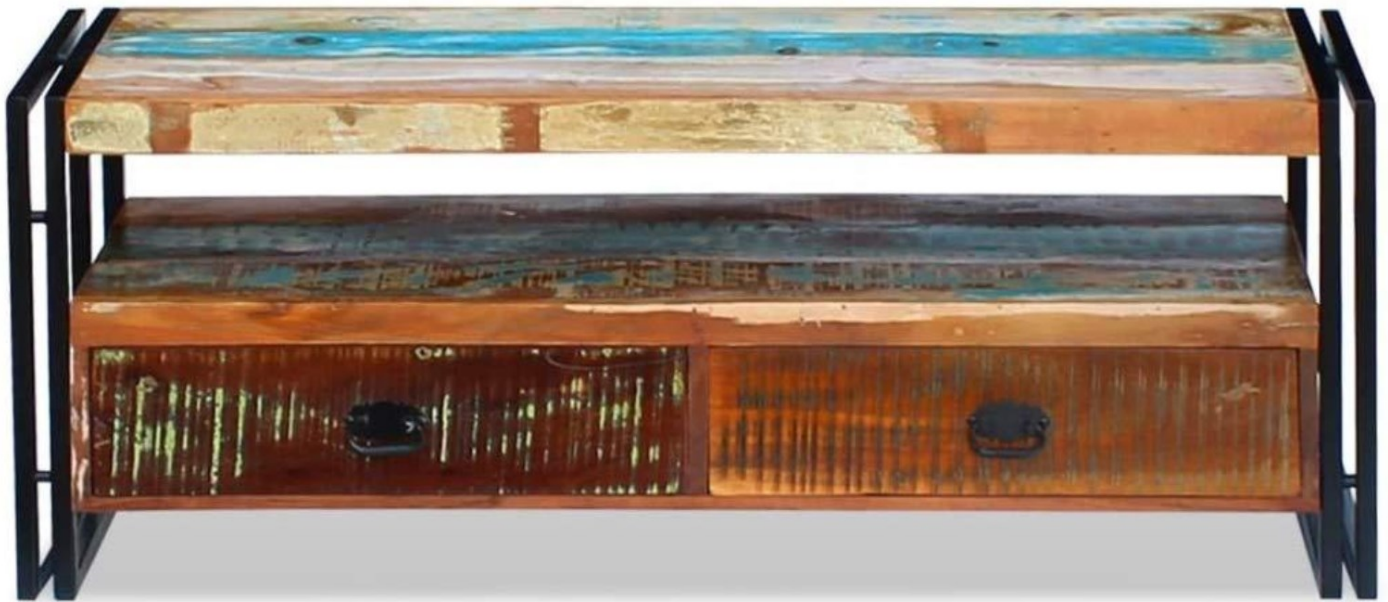

BAE-VWF007

38 x 38 x 60 cm

BAE-VWF008

BAE-VWF009

BAE-VWF010

BAE-VWF011

BAE-VWF012

120 x 30 x 45 cm (L x W x H)

BAE-VWF013

46 x 92 x 138 CM (L x W x H)

BAE-VWF014

CUSTOMIZED SIZE

BAE-VWF015

Width: 90.0 cm

Height: 183.0 cm

Depth: 45.0 cm

BAE-VWF016

/ Dini

/ Dining Chairs

Width: 41.0 cm **Height:** 107.0 cm **Depth:** 39.0 cm
Seat 41(w) x 39(d) x seat 52(h) back 107(h) cm

BAE-VWF017

BAE-VWF018

BAE-VWF019

BAE-VWF020