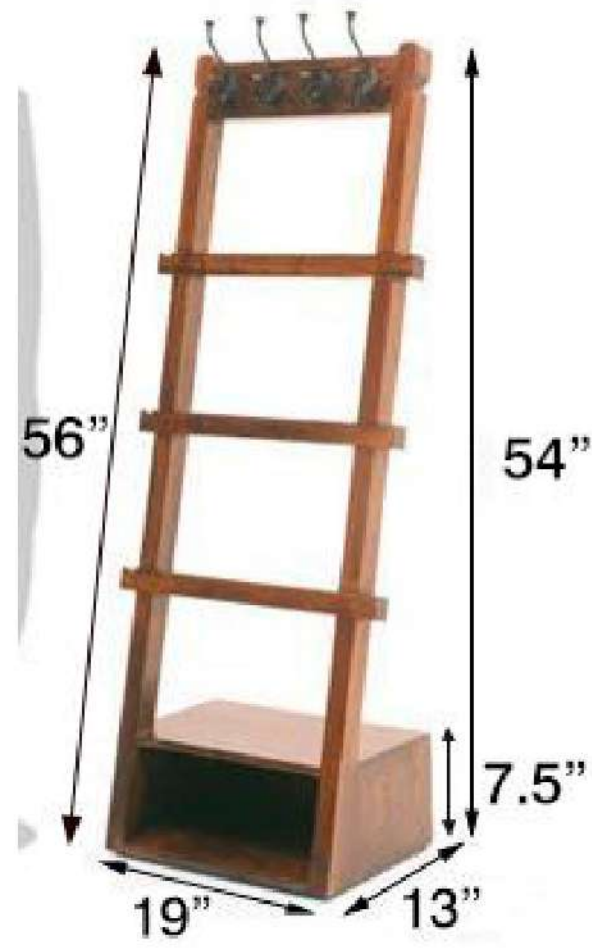

BAE-WTS001

Size : 58"Lx15"Wx24"H

*FabAsia*

BAE-WCD004

*FabAsia*

BAE-WA001

*FabAsia*

BAE-WH001

*FabAsia*

BAE-WCT005

*FabAsia*

BAE-WDT004

*FabAsia*

BAE-WRC001

Size : 24"L x 42"W x 40"H

*FabAsia*